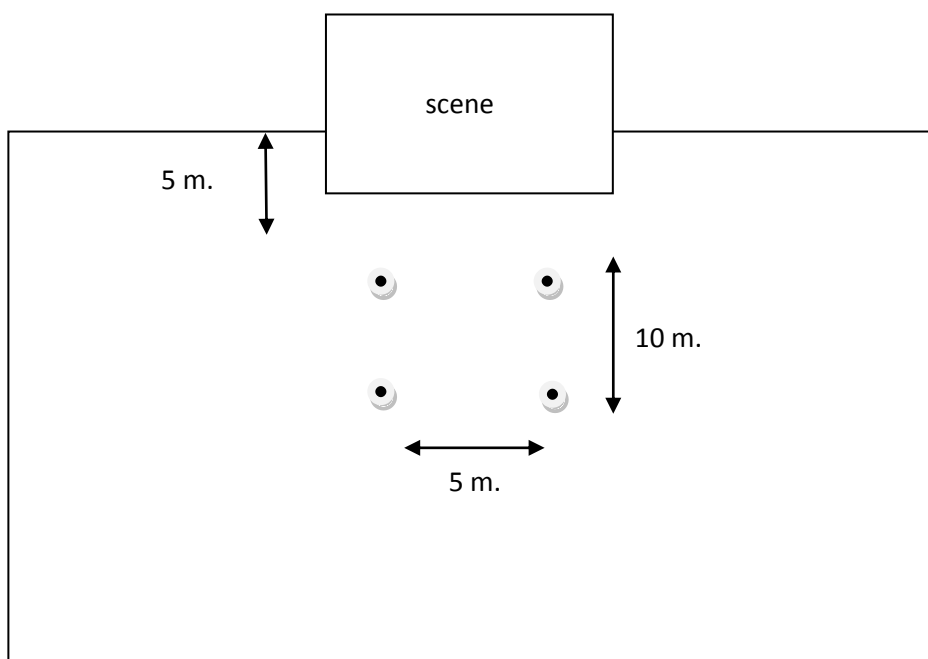

1 x D & B J-sub (kun hvis det er nødvendigt)

4 x D & B D12 forstærkere

4 SHURE ULX MED DPA HEADSÆT (TRÅDLØS MIKROFON)

SCENE

Proscenium	14,2 meter
Scene bredde	19,6 meter
Scene dybde	17,5 meter
Scene højde over gulv	1,1 meter
Scene højde proscenium	7,0 meter
Scene højde tårn (til loft)	20,0 meter
Antal scenetræk	34
- Heraf eltræk	6

FLYPUNKTER FORAN SCENE

● = flypunkt – max. belastning 500 kg. pr. punkt