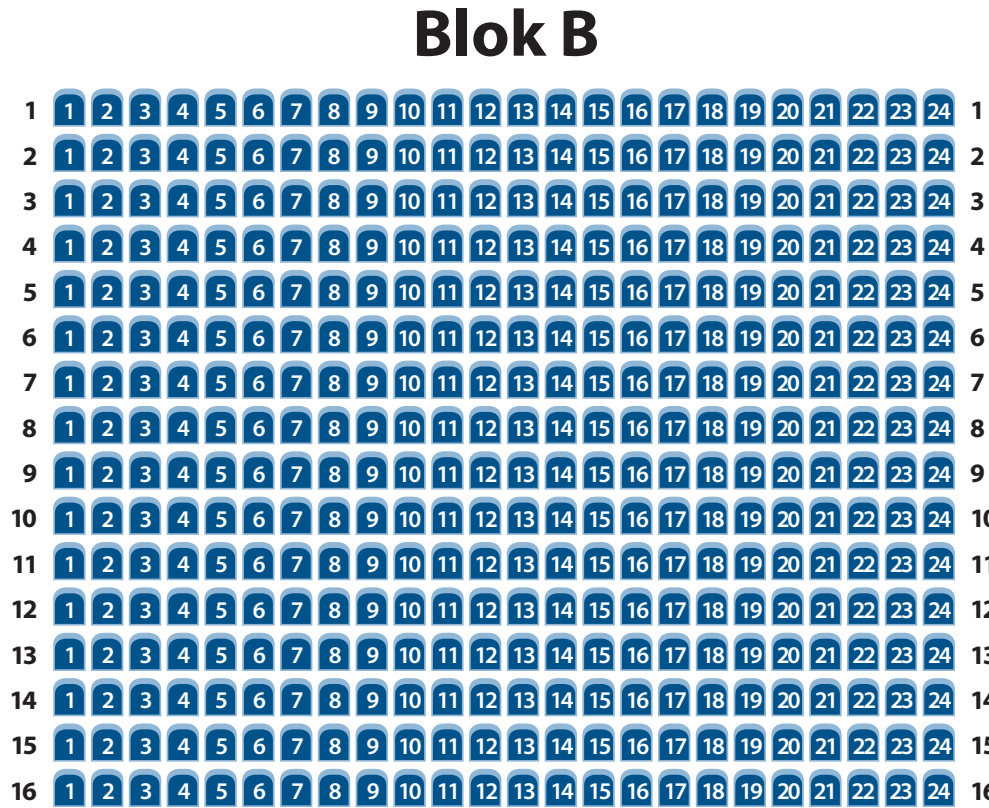

STANDARD STOLEOVERSIGT

SCENE

Kapaciteten for stående koncerter er 2.500