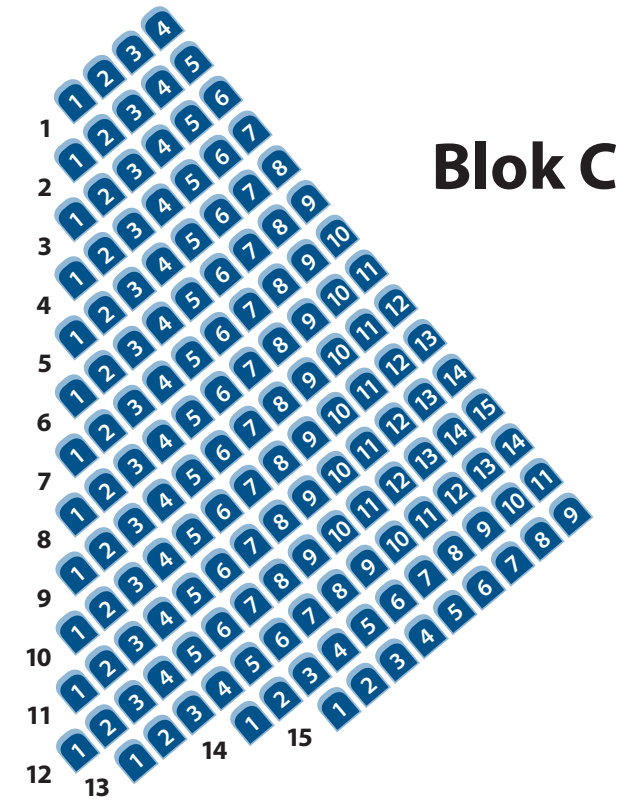

STANDARD STOLEOVERSIGT

SCENE

Kapaciteten for stående koncerter er 2.500