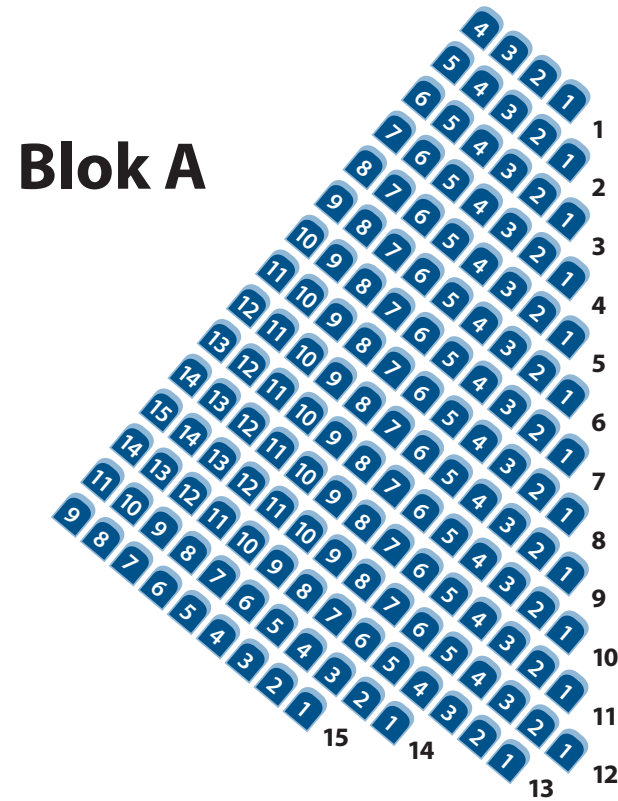

STANDARD STOLEOVERSIGT

SCENE

Kapaciteten for stående koncerter er 2.500