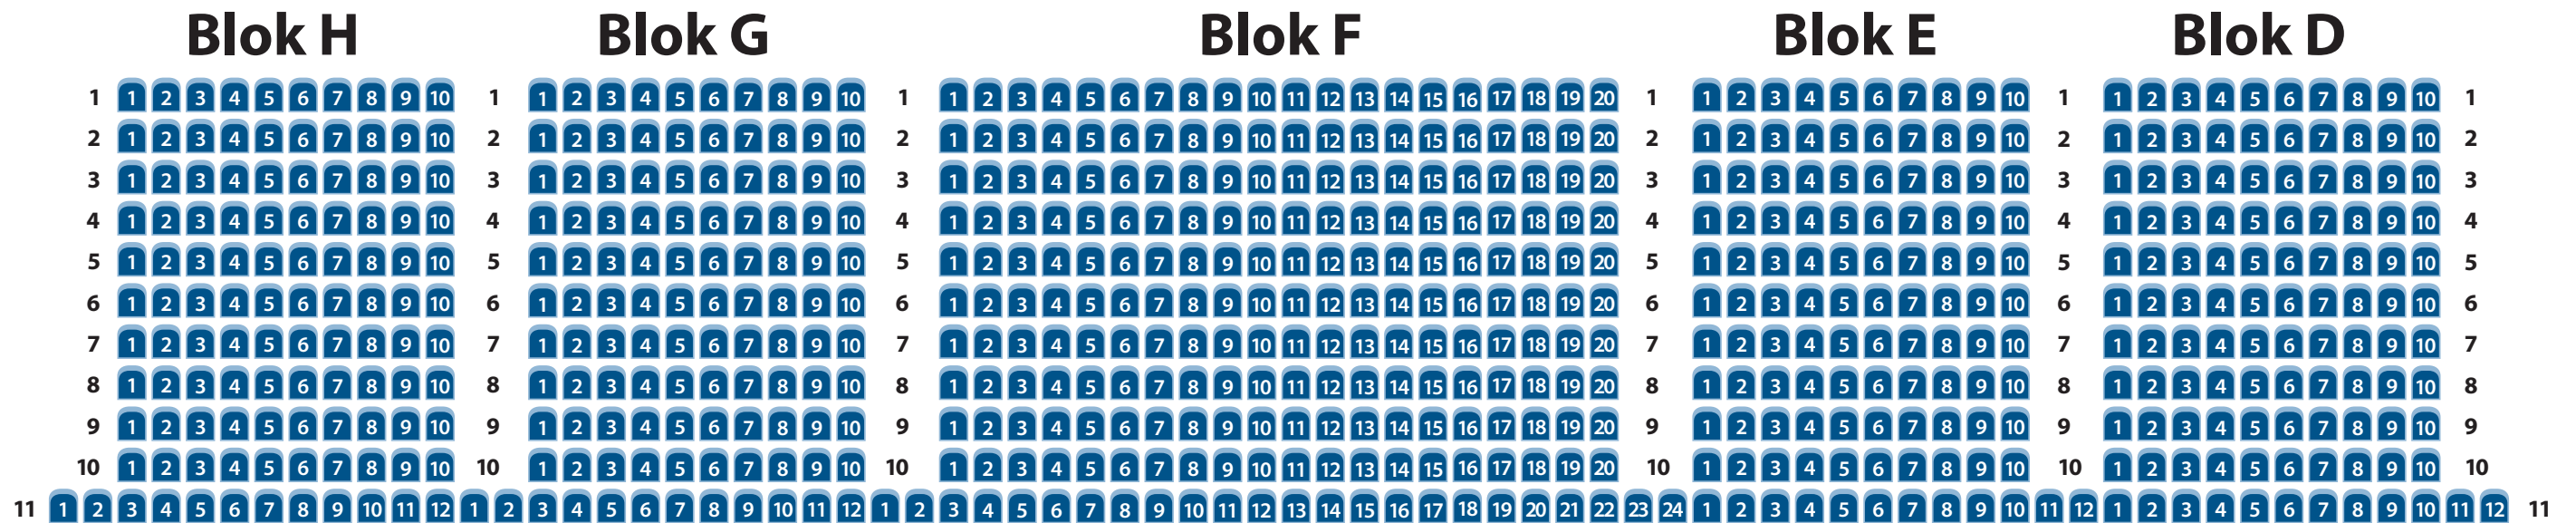

STANDARD STOLEOVERSIGT

SCENE

Kapaciteten for stående koncerter er 2.500